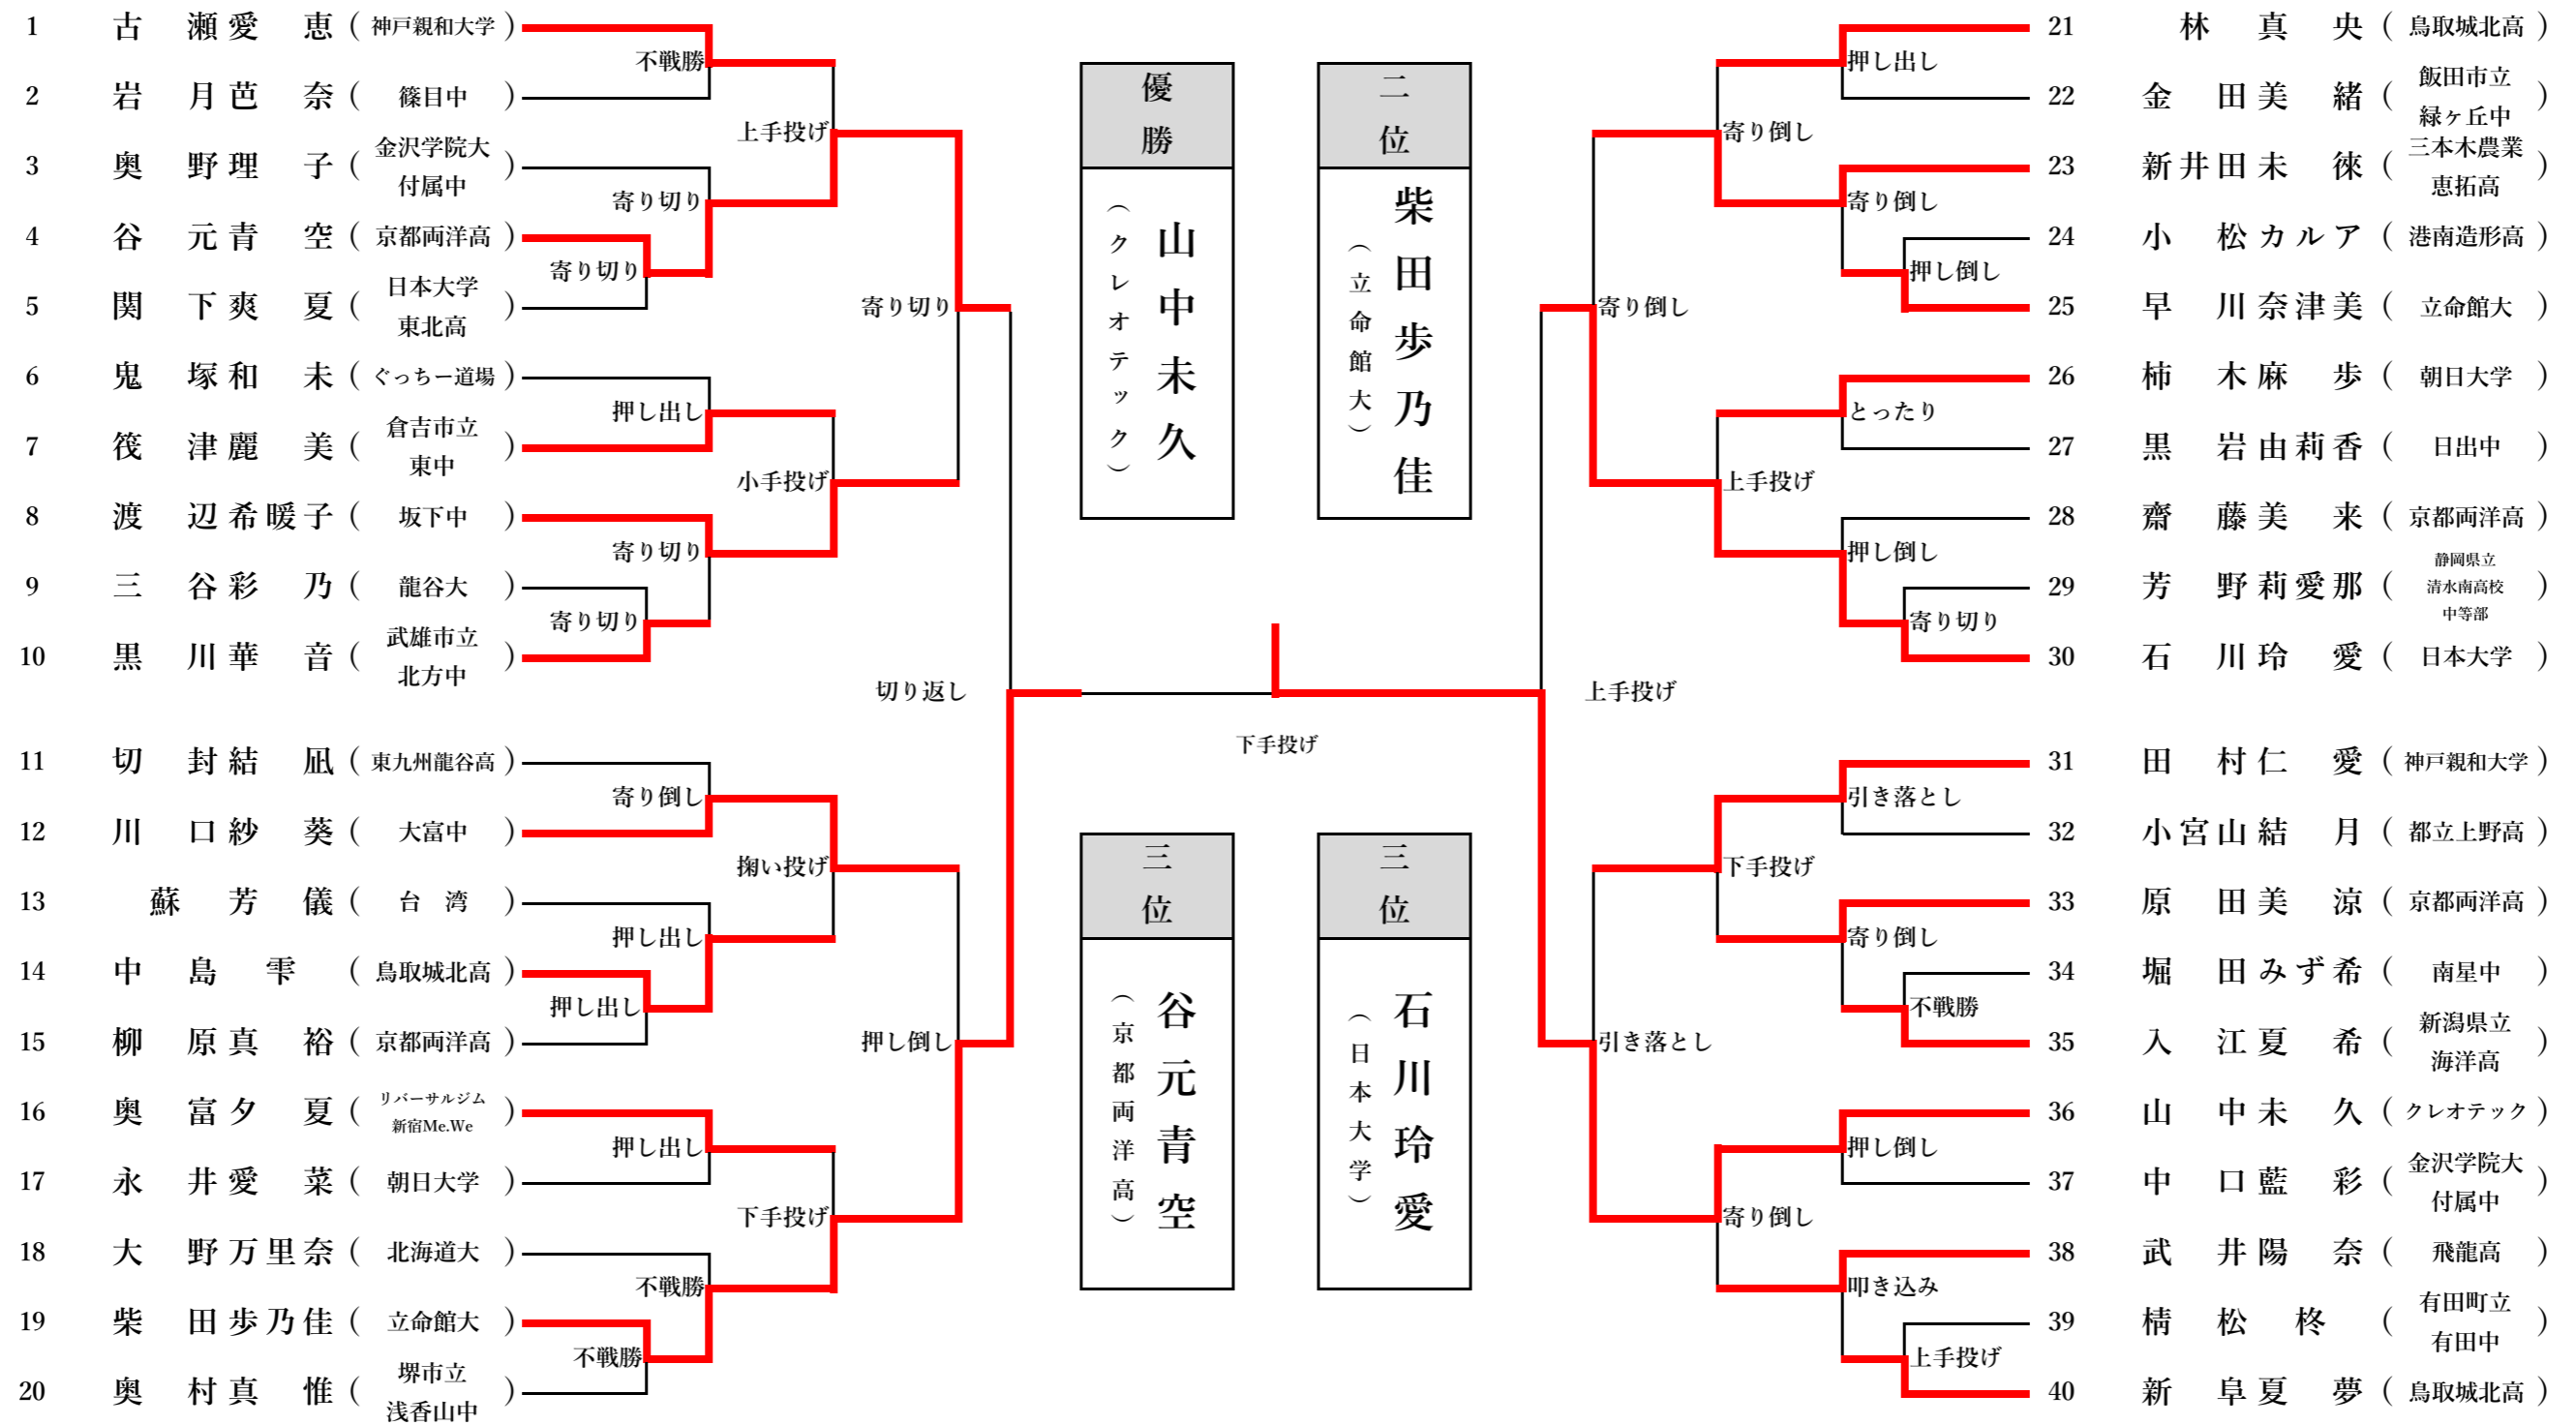

第11回国際女子相撲選抜堺大会 結果

団 体 戦

第11回国際女子相撲選拔堺大会 結果

超軽量級 (50Kg未満)

第11回国際女子相撲選抜堺大会 結果

軽量級 (65Kg未満)

第11回国際女子相撲選抜堺大会 結果

中 量 級 (65Kg以上73Kg未満)

優勝 福里 愛美 (静岡県立大)

二位 矢口 愛利菜 (東九州龍谷高)

三位 長門 美咲 (神戸親和大学)

三位 水沼 ひかる (愛媛県社会福祉協議会)

第11回国際女子相撲選抜堺大会 結果

軽重量級 (73Kg以上80Kg未満)

	氏名	県	得点	順位
1	石川 乃愛	(東京都)	2	3
2	木村 心優	(鳥取県)	0	5
3	王家 臻	(台湾)	1	4
4	石井 さくら	(東京都)	3	2
5	奥山 命	(兵庫県)	-	-
6	古閑 詩織	(東京都)	4	1

1回戦				
石川	●	下手出し投げ	○	古閑
木村	○	不戦勝	●	奥山
王	●	押出し	○	石井 さくら

2回戦				
石川	○	不戦勝	●	奥山
古閑	○	寄り倒し	●	石井 さくら
木村	●	引き落とし	○	王

3回戦				
石川	●	引き落とし	○	石井 さくら
奥山	●	不戦勝	○	王
古閑	○	寄り倒し	●	木村

4回戦				
石川	○	押し倒し	●	王
石井 さくら	○	寄り切り	●	木村
奥山	●	不戦勝	○	古閑

5回戦				
石川	○	引き落とし	●	木村
王	○	寄り倒し	●	古閑
石井 さくら	○	不戦勝	●	奥山

優勝 古閑 詩織 (東京都)

二位 石井 さくら (東京都)

三位 石川 乃愛 (東京都)

第11回国際女子相撲選抜堺大会 結果

重量級 (80Kg以上)

第11回国際女子相撲選抜堺大会 結果

無差別級