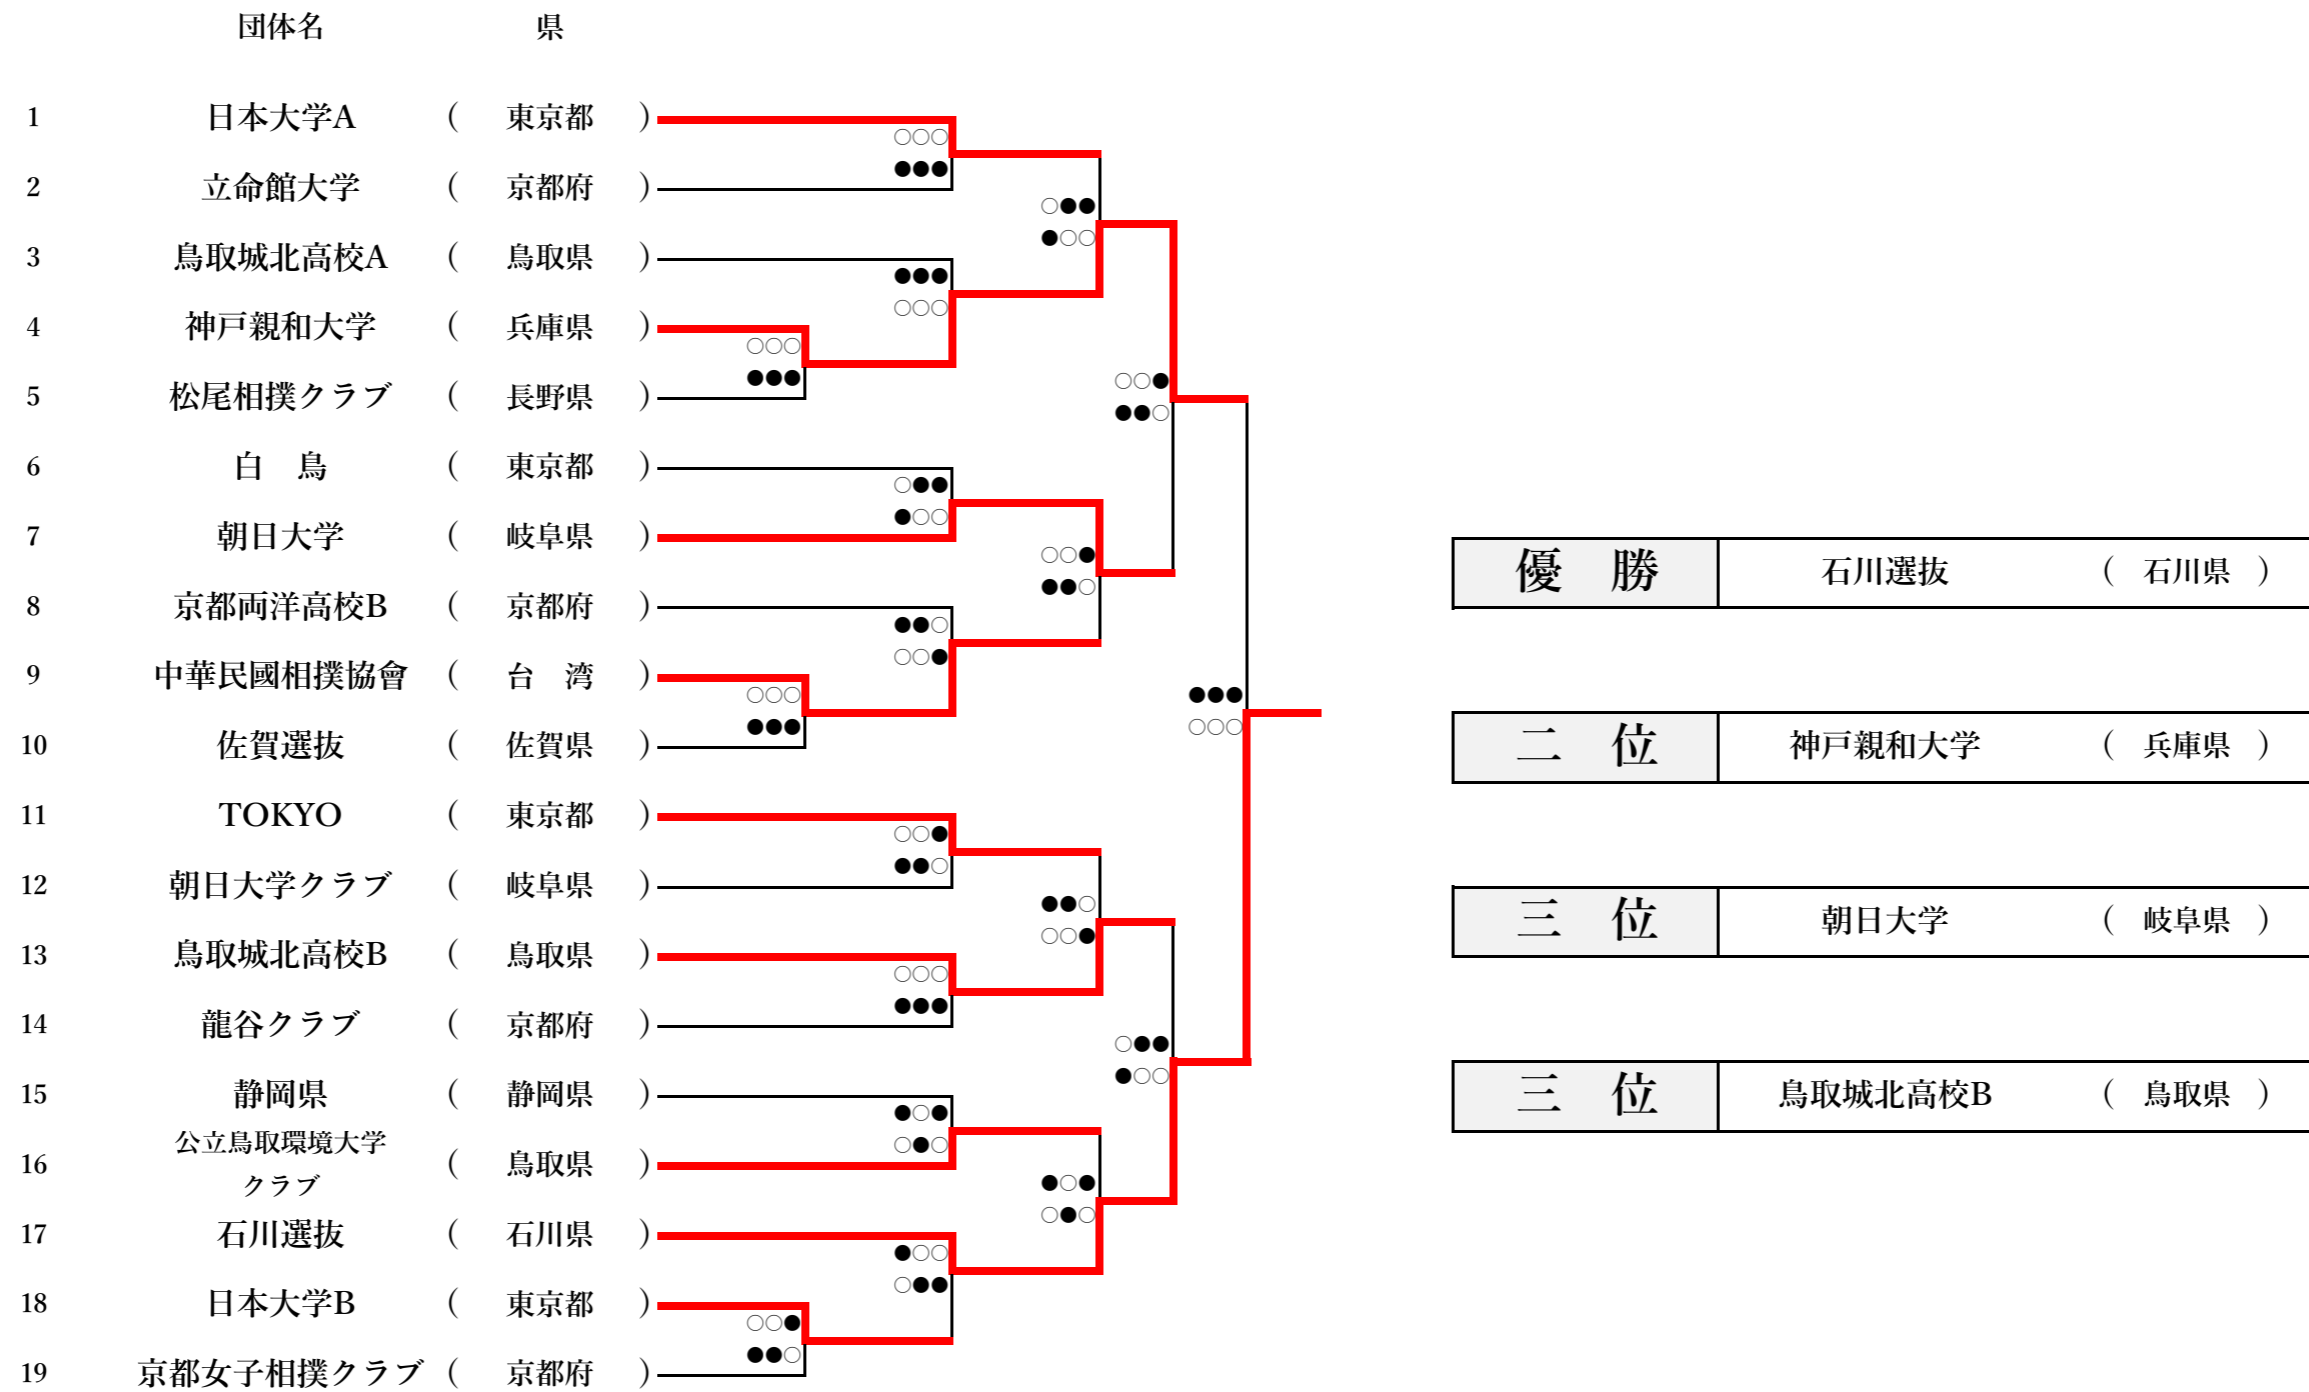

第11回国際女子相撲選抜堺大会 結果

団 体 戦

第11回国際女子相撲選拔堺大会 結果

超軽量級 (50Kg未満)

第11回国際女子相撲選抜堺大会 結果

軽量級 (65Kg未満)

第11回国際女子相撲選抜堺大会 結果

中 量 級 (65Kg以上73Kg未満)

優勝 福里 愛美 (静岡県立大)

二位 矢口 愛利菜 (東九州龍谷高)

三位 長門 美咲 (神戸親和大学)

三位 水沼 ひかる (愛媛県社会福祉協議会)

第11回国際女子相撲選抜堺大会 結果

軽重量級 (73Kg以上80Kg未満)

	氏名	県	得点	順位
1	石川 乃愛	(東京都)	2	3
2	木村 心優	(鳥取県)	0	5
3	王家 臻	(台湾)	1	4
4	石井 さくら	(東京都)	3	2
5	奥山 命	(兵庫県)	-	-
6	古閑 詩織	(東京都)	4	1

1回戦				
石川	●	下手出し投げ	○	古閑
木村	○	不戦勝	●	奥山
王	●	押出し	○	石井 さくら

2回戦				
石川	○	不戦勝	●	奥山
古閑	○	寄り倒し	●	石井 さくら
木村	●	引き落とし	○	王

3回戦				
石川	●	引き落とし	○	石井 さくら
奥山	●	不戦勝	○	王
古閑	○	寄り倒し	●	木村

4回戦				
石川	○	押し倒し	●	王
石井 さくら	○	寄り切り	●	木村
奥山	●	不戦勝	○	古閑

5回戦				
石川	○	引き落とし	●	木村
王	○	寄り倒し	●	古閑
石井 さくら	○	不戦勝	●	奥山

優勝 古閑 詩織 (東京都)

二位 石井 さくら (東京都)

三位 石川 乃愛 (東京都)

第11回国際女子相撲選抜堺大会 結果

重量級 (80Kg以上)

第11回国際女子相撲選抜堺大会 結果

無差別級