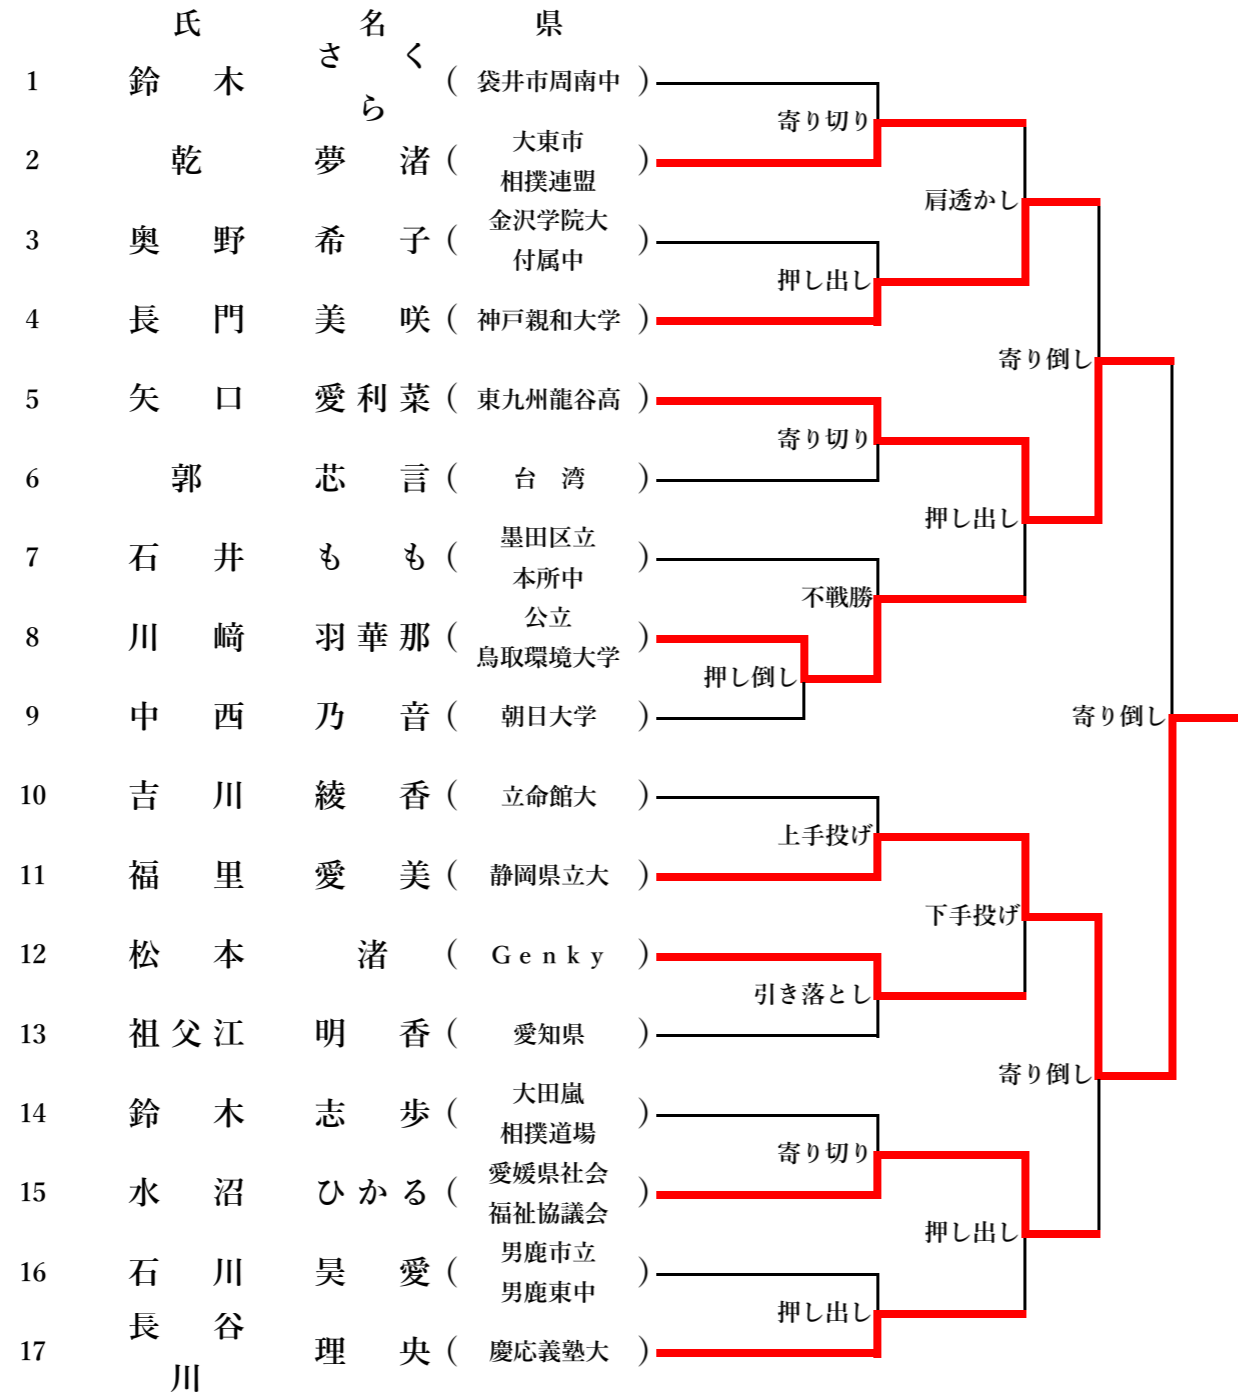

第11回国際女子相撲選抜堺大会 結果

団 体 戦

第11回国際女子相撲選拔堺大会 結果

超軽量級 (50Kg未満)

第11回国際女子相撲選抜堺大会 結果

軽量級 (65Kg未満)

第11回国際女子相撲選抜堺大会 結果

中 量 級 (65Kg以上73Kg未満)

優勝 福里 愛美 (静岡県立大)

二位 矢口 愛利菜 (東九州龍谷高)

三位 長門 美咲 (神戸親和大学)

三位 水沼 ひかる (愛媛県社会福祉協議会)

第11回国際女子相撲選抜堺大会 結果

軽重量級 (73Kg以上80Kg未満)

	氏名	県	得点	順位
1	石川 乃愛	(東京都)	2	3
2	木村 心優	(鳥取県)	0	5
3	王家 臻	(台湾)	1	4
4	石井 さくら	(東京都)	3	2
5	奥山 命	(兵庫県)	-	-
6	古閑 詩織	(東京都)	4	1

1回戦				
石川	●	下手出し投げ	○	古閑
木村	○	不戦勝	●	奥山
王	●	押出し	○	石井 さくら

2回戦				
石川	○	不戦勝	●	奥山
古閑	○	寄り倒し	●	石井 さくら
木村	●	引き落とし	○	王

3回戦				
石川	●	引き落とし	○	石井 さくら
奥山	●	不戦勝	○	王
古閑	○	寄り倒し	●	木村

4回戦				
石川	○	押し倒し	●	王
石井 さくら	○	寄り切り	●	木村
奥山	●	不戦勝	○	古閑

5回戦				
石川	○	引き落とし	●	木村
王	○	寄り倒し	●	古閑
石井 さくら	○	不戦勝	●	奥山

優勝 古閑 詩織 (東京都)

二位 石井 さくら (東京都)

三位 石川 乃愛 (東京都)

第11回国際女子相撲選抜堺大会 結果

重量級 (80Kg以上)

第11回国際女子相撲選抜堺大会 結果

無差別級