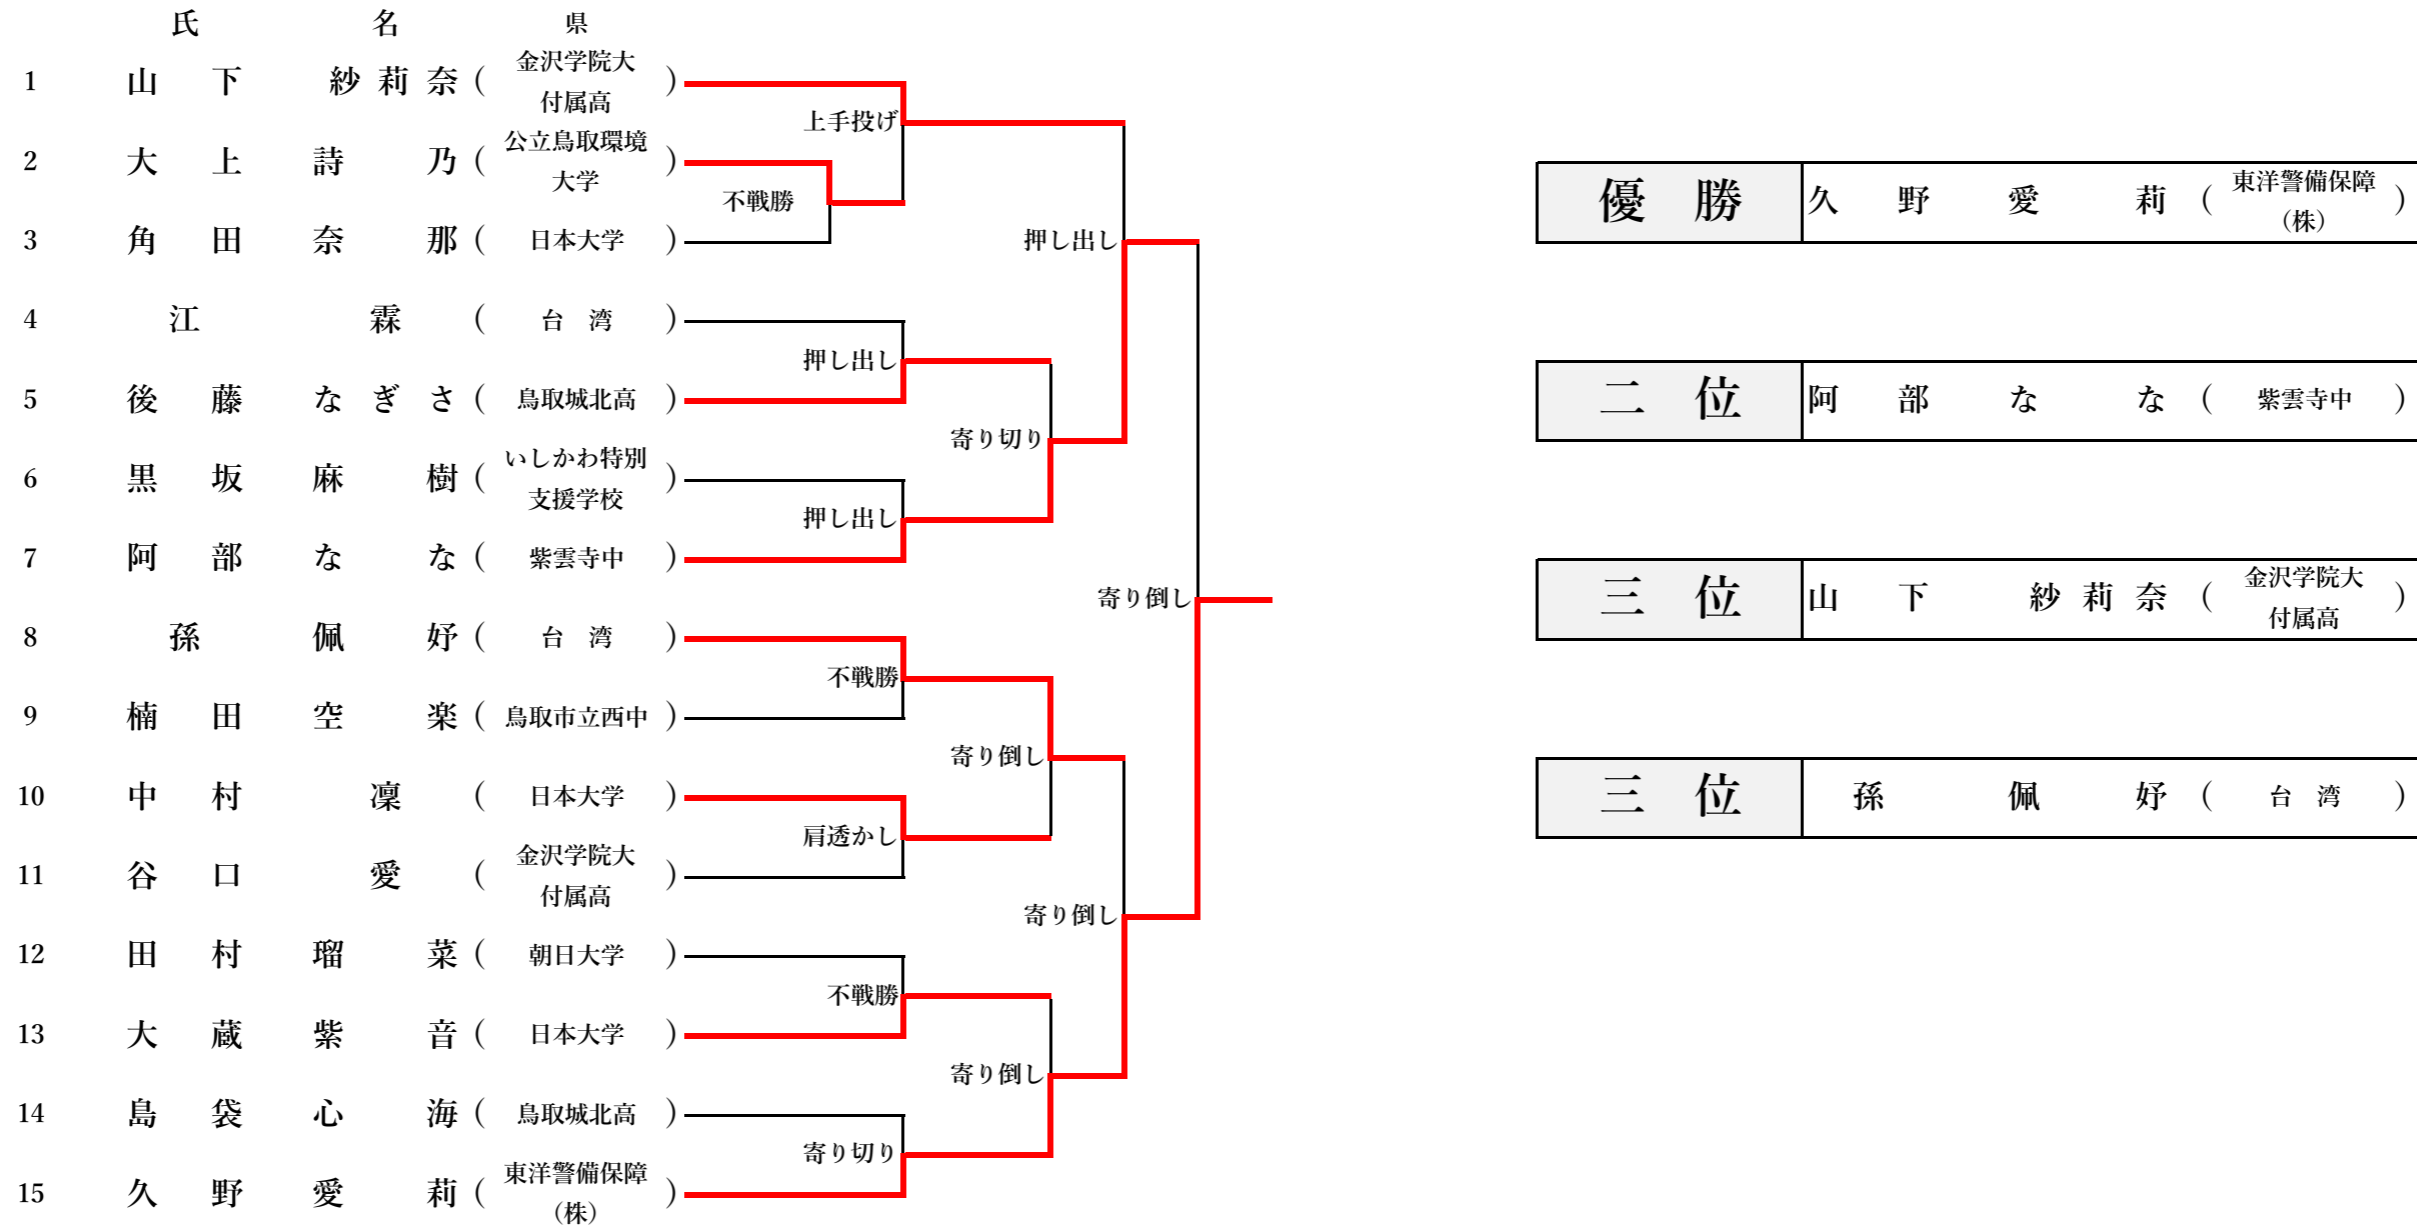

5回戦				
石川	○	引き落とし	●	木村
王	○	寄り倒し	●	古閑
石井 さくら	○	不戦勝	●	奥山

優勝 古閑 詩織 (東京都)

二位 石井 さくら (東京都)

三位 石川 乃愛 (東京都)

第11回国際女子相撲選抜堺大会 結果

重量級 (80Kg以上)

第11回国際女子相撲選抜堺大会 結果

無差別級