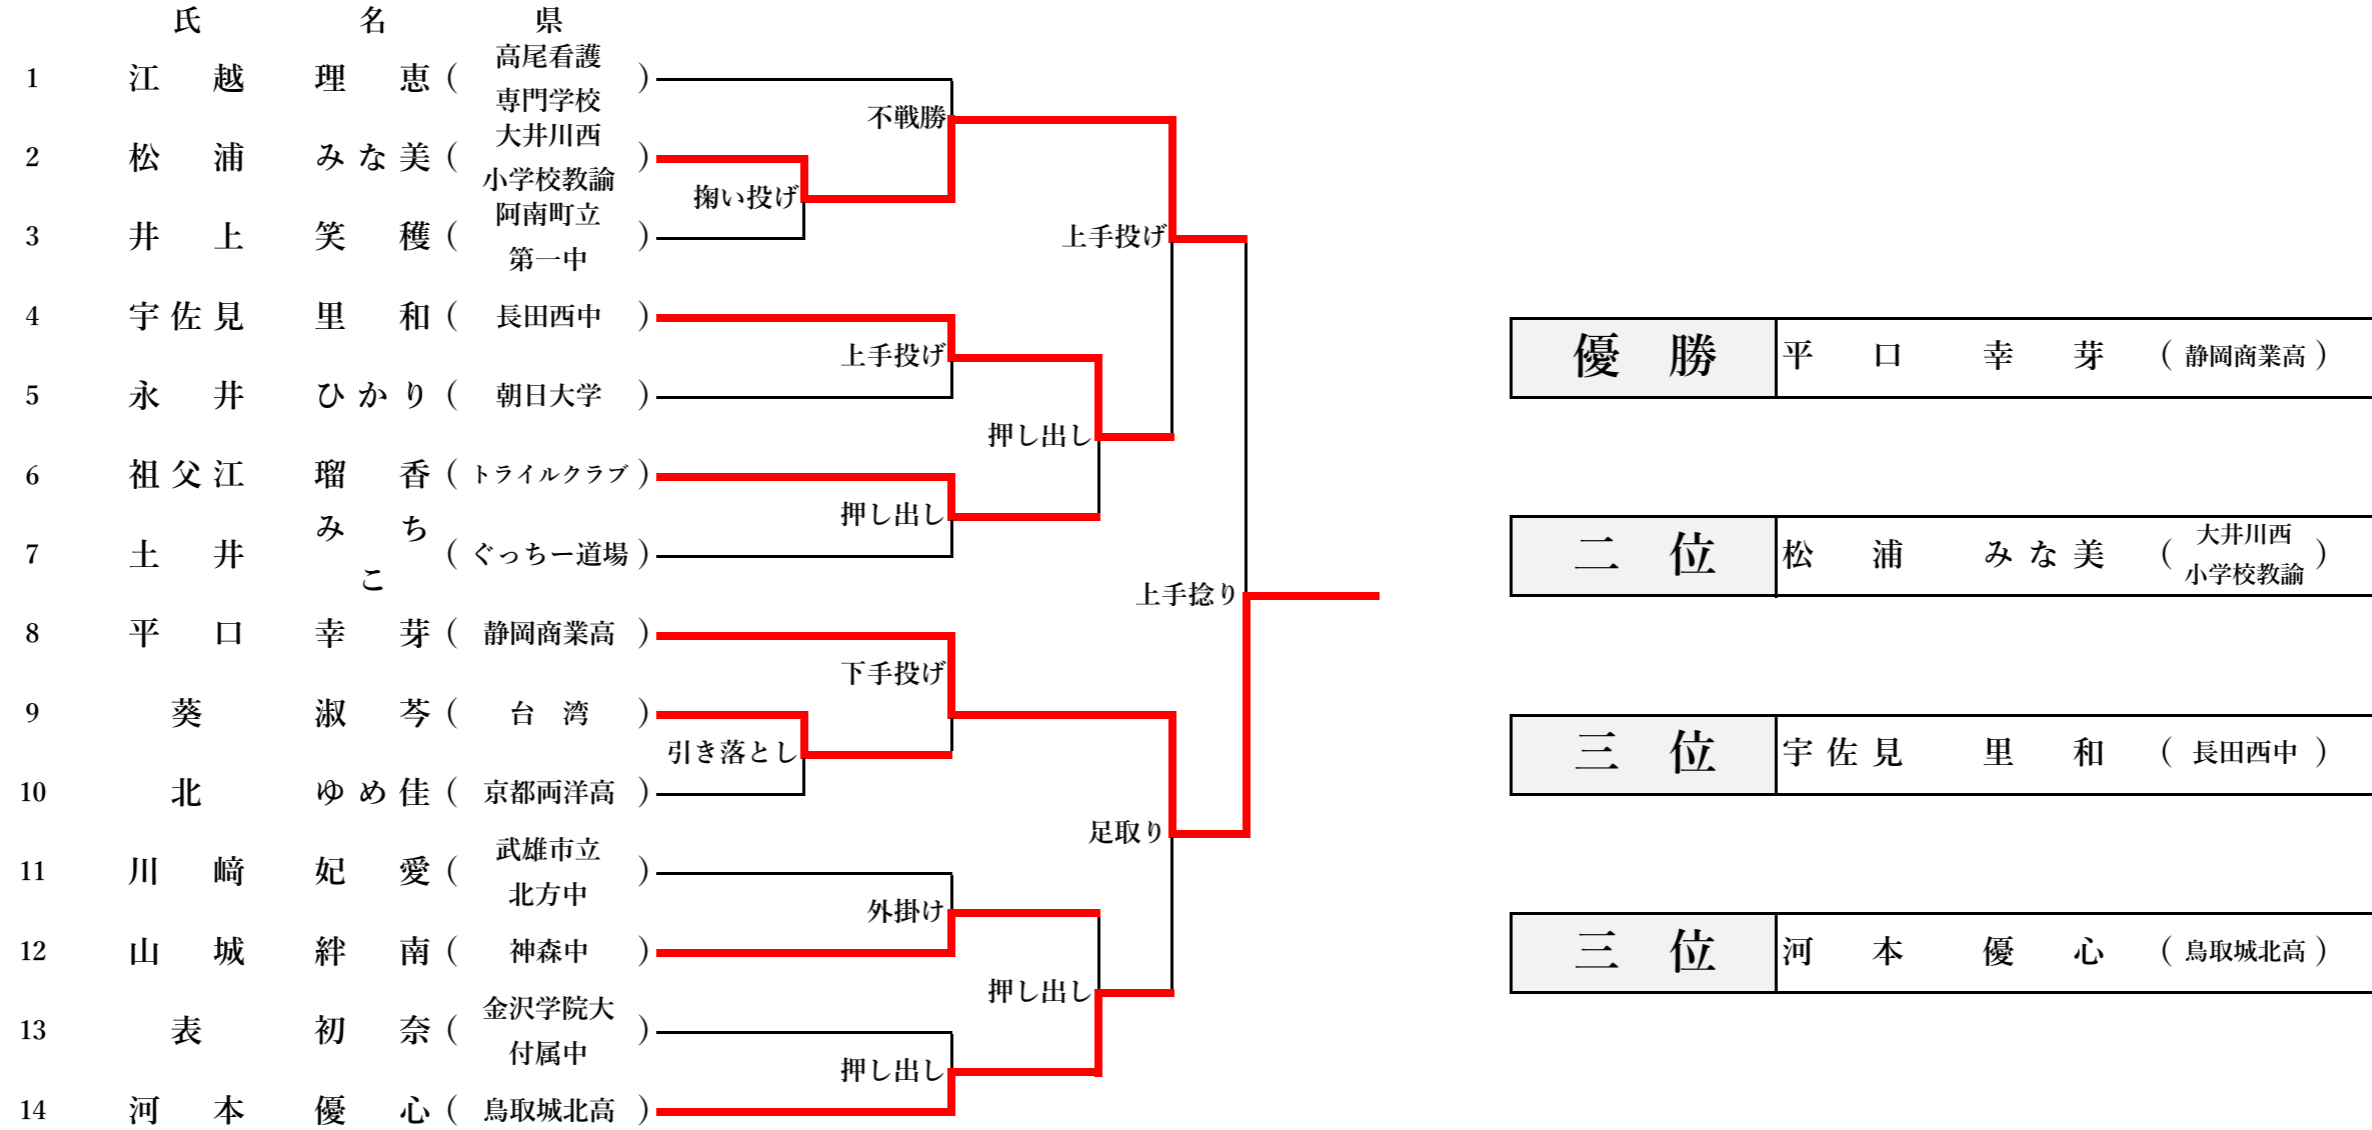

第11回国際女子相撲選抜堺大会 結果

団 体 戦

第11回国際女子相撲選拔堺大会 結果

超軽量級 (50Kg未満)

第11回国際女子相撲選抜堺大会 結果

軽量級 (65Kg未満)

第11回国際女子相撲選抜堺大会 結果

中 量 級 (65Kg以上73Kg未満)

優勝 福里 愛美 (静岡県立大)

二位 矢口 愛利菜 (東九州龍谷高)

三位 長門 美咲 (神戸親和大学)

三位 水沼 ひかる (愛媛県社会福祉協議会)

第11回国際女子相撲選抜堺大会 結果

軽重量級 (73Kg以上80Kg未満)

	氏名	県	得点	順位
1	石川 乃愛	(東京都)	2	3
2	木村 心優	(鳥取県)	0	5
3	王家 臻	(台湾)	1	4
4	石井 さくら	(東京都)	3	2
5	奥山 命	(兵庫県)	-	-
6	古閑 詩織	(東京都)	4	1

5回戦				
石川	○	引き落とし	●	木村
王	○	寄り倒し	●	古閑
石井 さくら	○	不戦勝	●	奥山

優勝 古閑 詩織 (東京都)

二位 石井 さくら (東京都)

三位 石川 乃愛 (東京都)

第11回国際女子相撲選抜堺大会 結果

重量級 (80Kg以上)

第11回国際女子相撲選抜堺大会 結果

無差別級