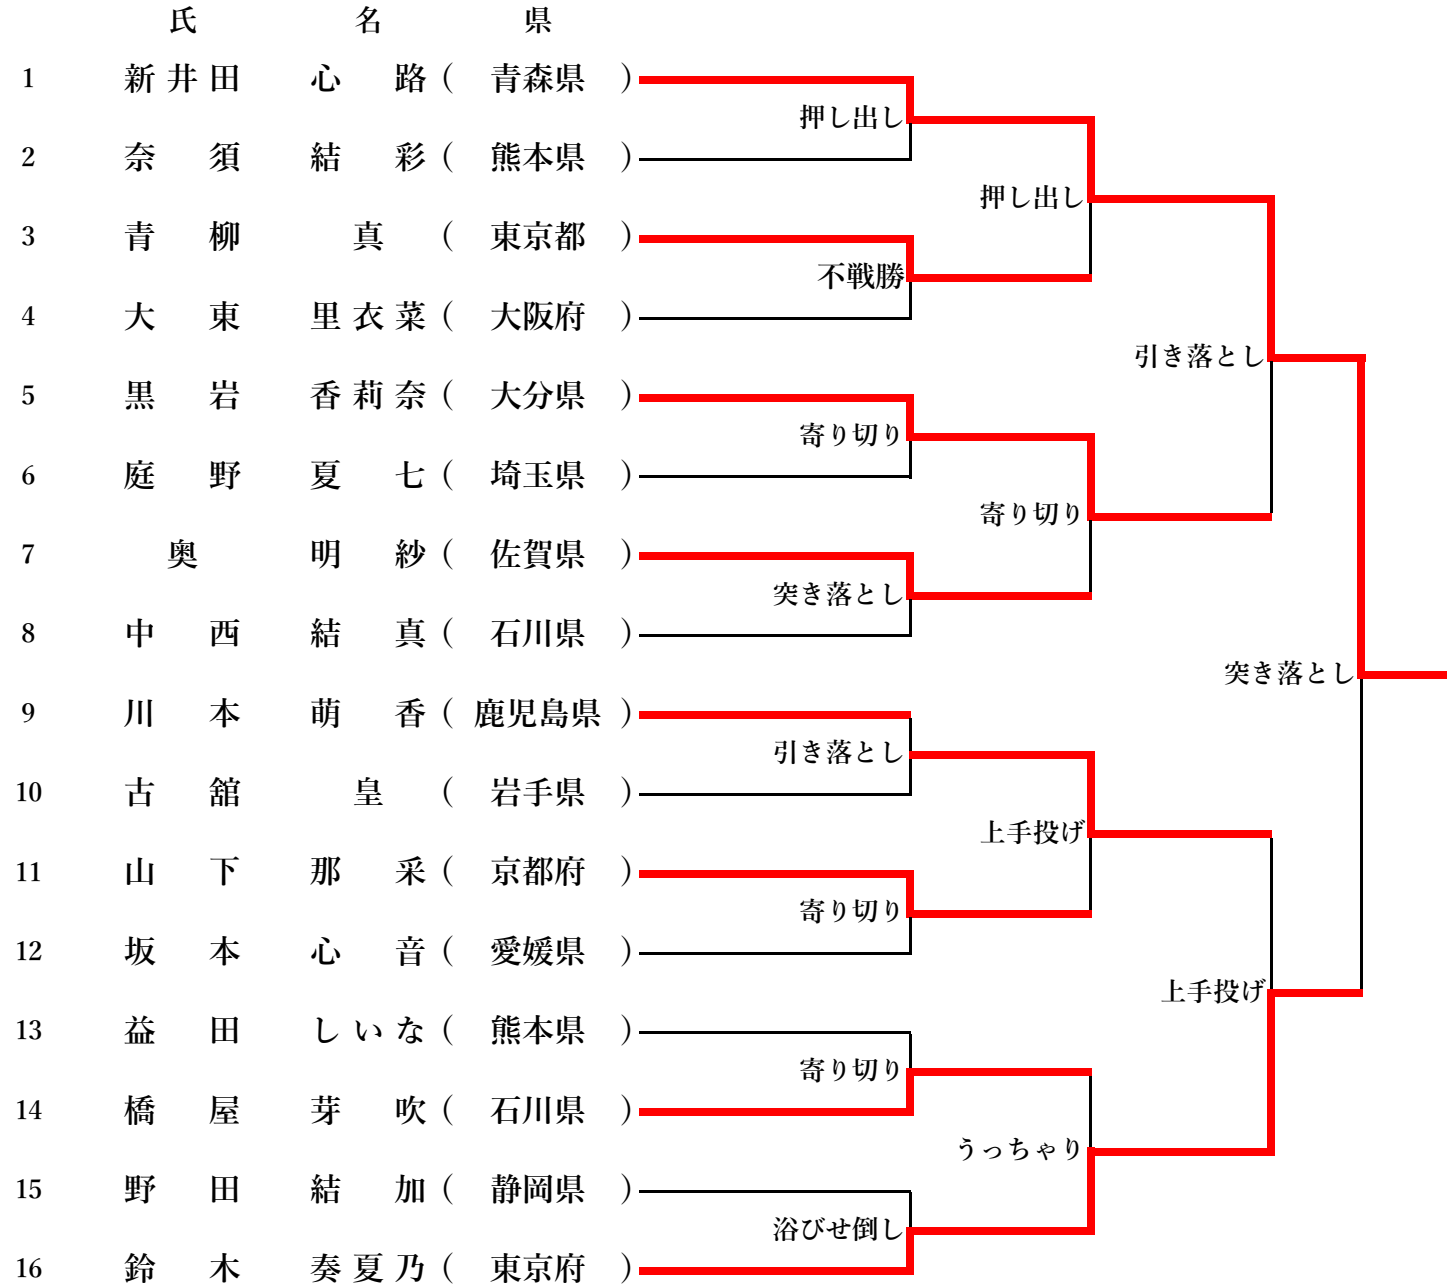

第25回全日本小学生女子相撲大会 結果

4年生以下 (35Kg未満級)

第25回全日本小学生女子相撲大会 結果

4年生以下 (35Kg以上級)

**優勝** 新井田 心路 (青森県)

**二位** 鈴木 奏夏乃 (東京府)

**三位** 黒岩 香莉奈 (大分県)

**三位** 川本 萌香 (鹿児島県)

第25回全日本小学生女子相撲大会 結果

5年生 (45Kg未満級)

**優勝** 木原 福 (大阪府)

**二位** 佐藤 実莉 (岩手県)

**三位** 幸地 双葉 (沖縄県)

**三位** 木川 夢唯 (熊本県)

第25回全日本小学生女子相撲大会 結果

5年生 (45Kg以上級)

第25回全日本小学生女子相撲大会 結果

6年生 (50Kg未満級)

**優勝** 宇佐見 里 和 (静岡県)

**二位** 森本 愛 姫 (愛媛県)

**三位** 松田 榎 玲 (秋田県)

**三位** 鈴木 希 (東京都)

第25回全日本小学生女子相撲大会 結果

6年生 (50Kg以上60Kg未満級)

5回戦			
森田 ●	押し出し	○	楠田
奥野 ●	押し出し	○	石井

2回戦			
石井 ●	寄り切り	○	今井
森田 ●	寄り切り	○	奥野

4回戦			
奥野 ●	突き倒し	○	楠田
森田 ●	寄り切り	○	今井

優勝 楠田 空楽 (大阪府)

二位 今井 歩夢 (茨城県)

三位 石井 もも (東京都)