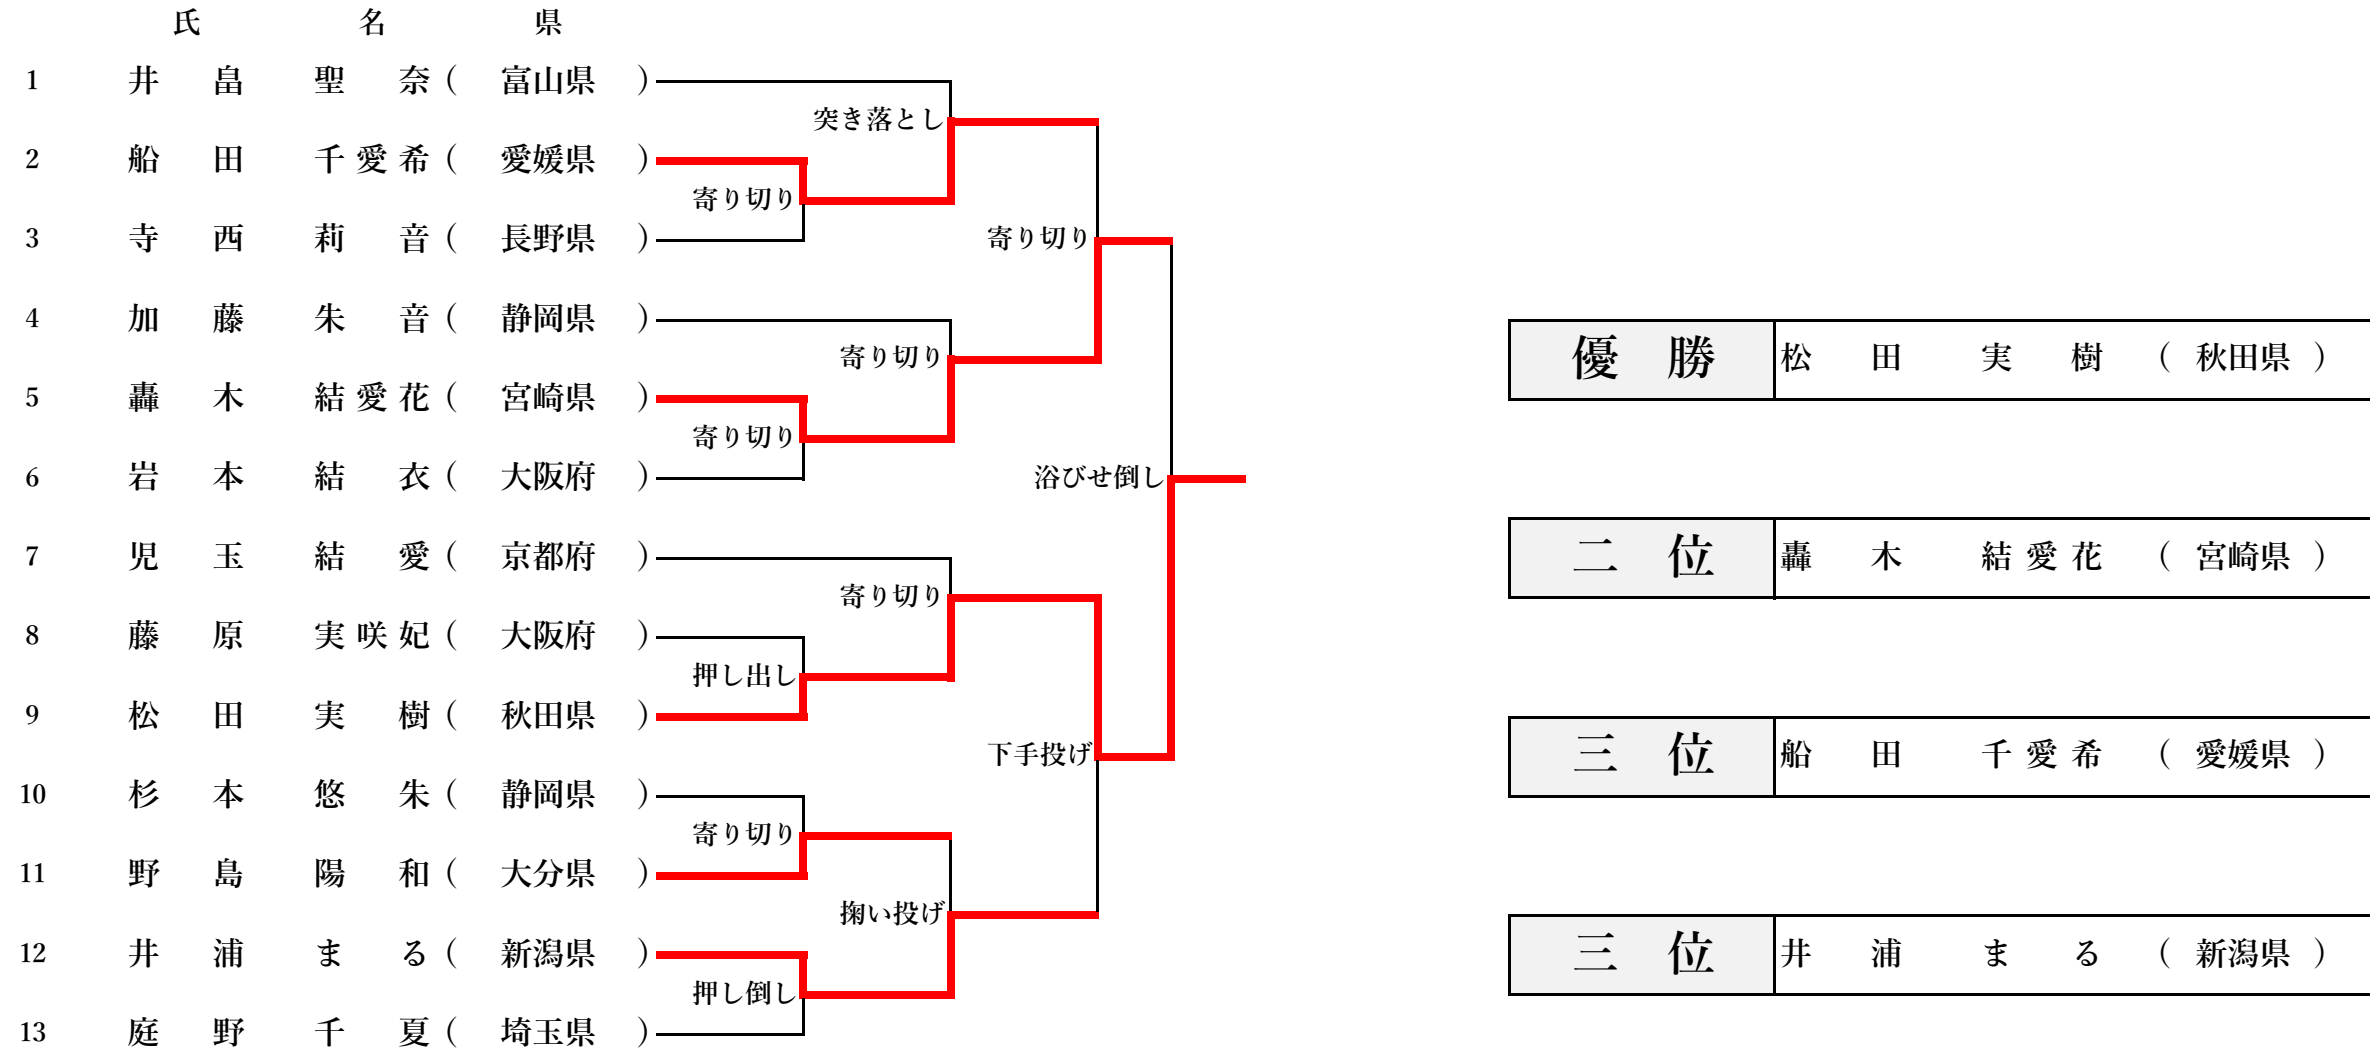

第25回全日本小学生女子相撲大会 結果

4年生以下 (35Kg未満級)

第25回全日本小学生女子相撲大会 結果

4年生以下 (35Kg以上級)

**優勝** 新井田 心路 (青森県)

**二位** 鈴木 奏夏乃 (東京府)

**三位** 黒岩 香莉奈 (大分県)

**三位** 川本 萌香 (鹿児島県)

第25回全日本小学生女子相撲大会 結果

5年生 (45Kg未満級)

**優勝** 木原 福 (大阪府)

**二位** 佐藤 実莉 (岩手県)

**三位** 幸地 双葉 (沖縄県)

**三位** 木川 夢唯 (熊本県)

第25回全日本小学生女子相撲大会 結果

5年生 (45Kg以上級)

第25回全日本小学生女子相撲大会 結果

6年生 (50Kg未満級)

**優勝** 宇佐見 里 和 (静岡県)

**二位** 森本 愛 姫 (愛媛県)

**三位** 松田 榎 玲 (秋田県)

**三位** 鈴木 希 (東京都)

第25回全日本小学生女子相撲大会 結果

6年生 (50Kg以上60Kg未満級)

5回戦			
森田 ●	押し出し	○	楠田
奥野 ●	押し出し	○	石井

2回戦			
石井 ●	寄り切り	○	今井
森田 ●	寄り切り	○	奥野

4回戦			
奥野 ●	突き倒し	○	楠田
森田 ●	寄り切り	○	今井

優勝 楠田 空楽 (大阪府)

二位 今井 歩夢 (茨城県)

三位 石井 もも (東京都)