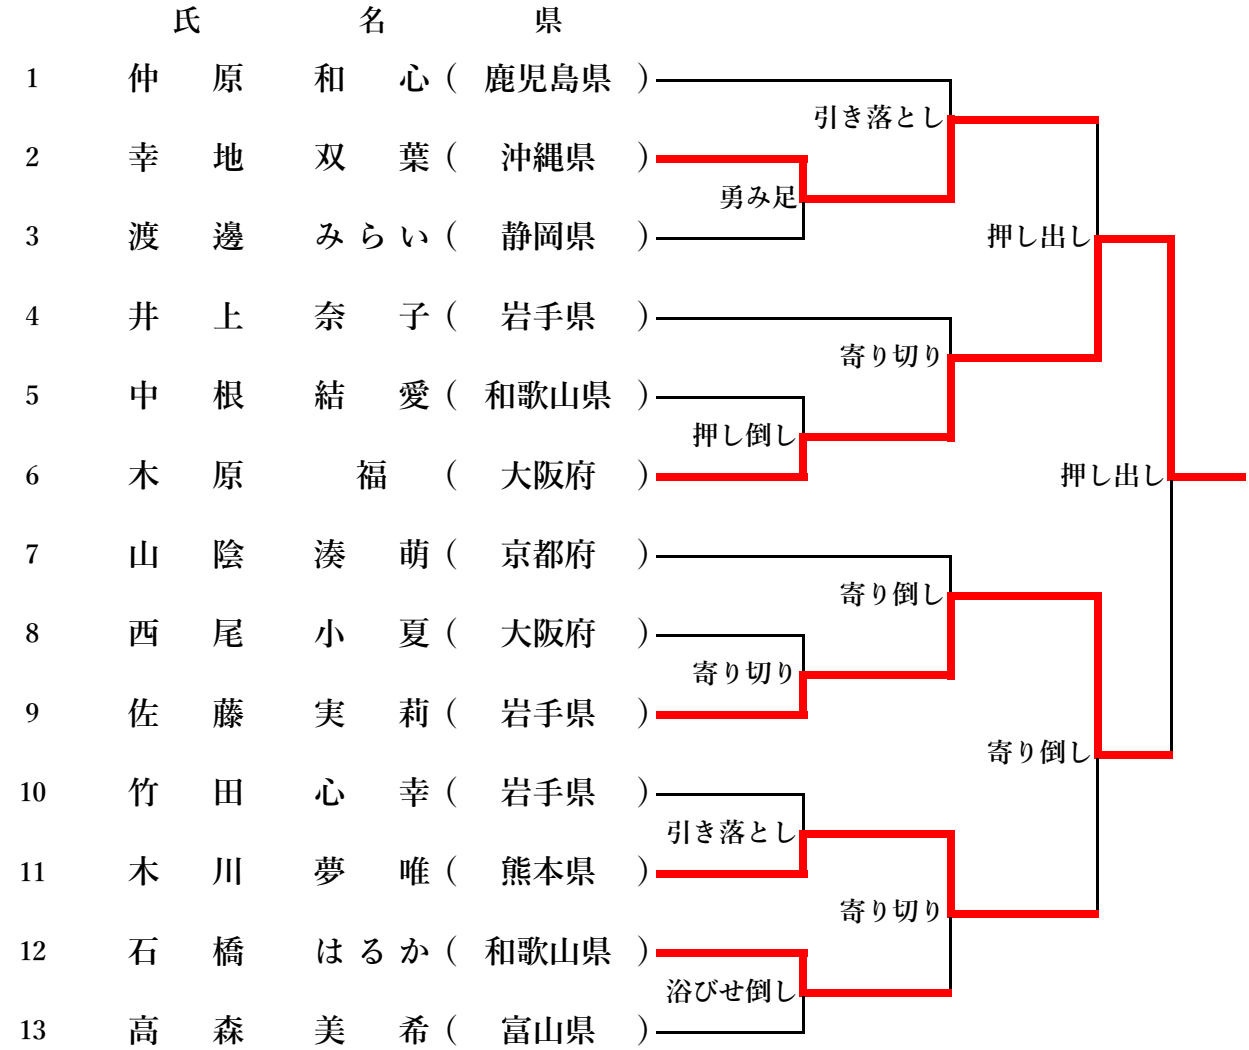

第25回全日本小学生女子相撲大会 結果

4年生以下 (35Kg未満級)

第25回全日本小学生女子相撲大会 結果

4年生以下 (35Kg以上級)

**優勝** 新井田 心路 (青森県)

**二位** 鈴木 奏夏乃 (東京府)

**三位** 黒岩 香莉奈 (大分県)

**三位** 川本 萌香 (鹿児島県)

第25回全日本小学生女子相撲大会 結果

5年生 (45Kg未満級)

**優勝** 木原 福 (大阪府)

**二位** 佐藤 実莉 (岩手県)

**三位** 幸地 双葉 (沖縄県)

**三位** 木川 夢唯 (熊本県)

第25回全日本小学生女子相撲大会 結果

5年生 (45Kg以上級)

第25回全日本小学生女子相撲大会 結果

6年生 (50Kg未満級)

**優勝** 宇佐見 里 和 (静岡県)

**二位** 森本 愛 姫 (愛媛県)

**三位** 松田 榎 玲 (秋田県)

**三位** 鈴木 希 (東京都)

第25回全日本小学生女子相撲大会 結果

6年生 (50Kg以上60Kg未満級)

5回戦			
森田 ●	押し出し	○	楠田
奥野 ●	押し出し	○	石井

2回戦			
石井 ●	寄り切り	○	今井
森田 ●	寄り切り	○	奥野

4回戦			
奥野 ●	突き倒し	○	楠田
森田 ●	寄り切り	○	今井

優勝 楠田 空楽 (大阪府)

二位 今井 歩夢 (茨城県)

三位 石井 もも (東京都)