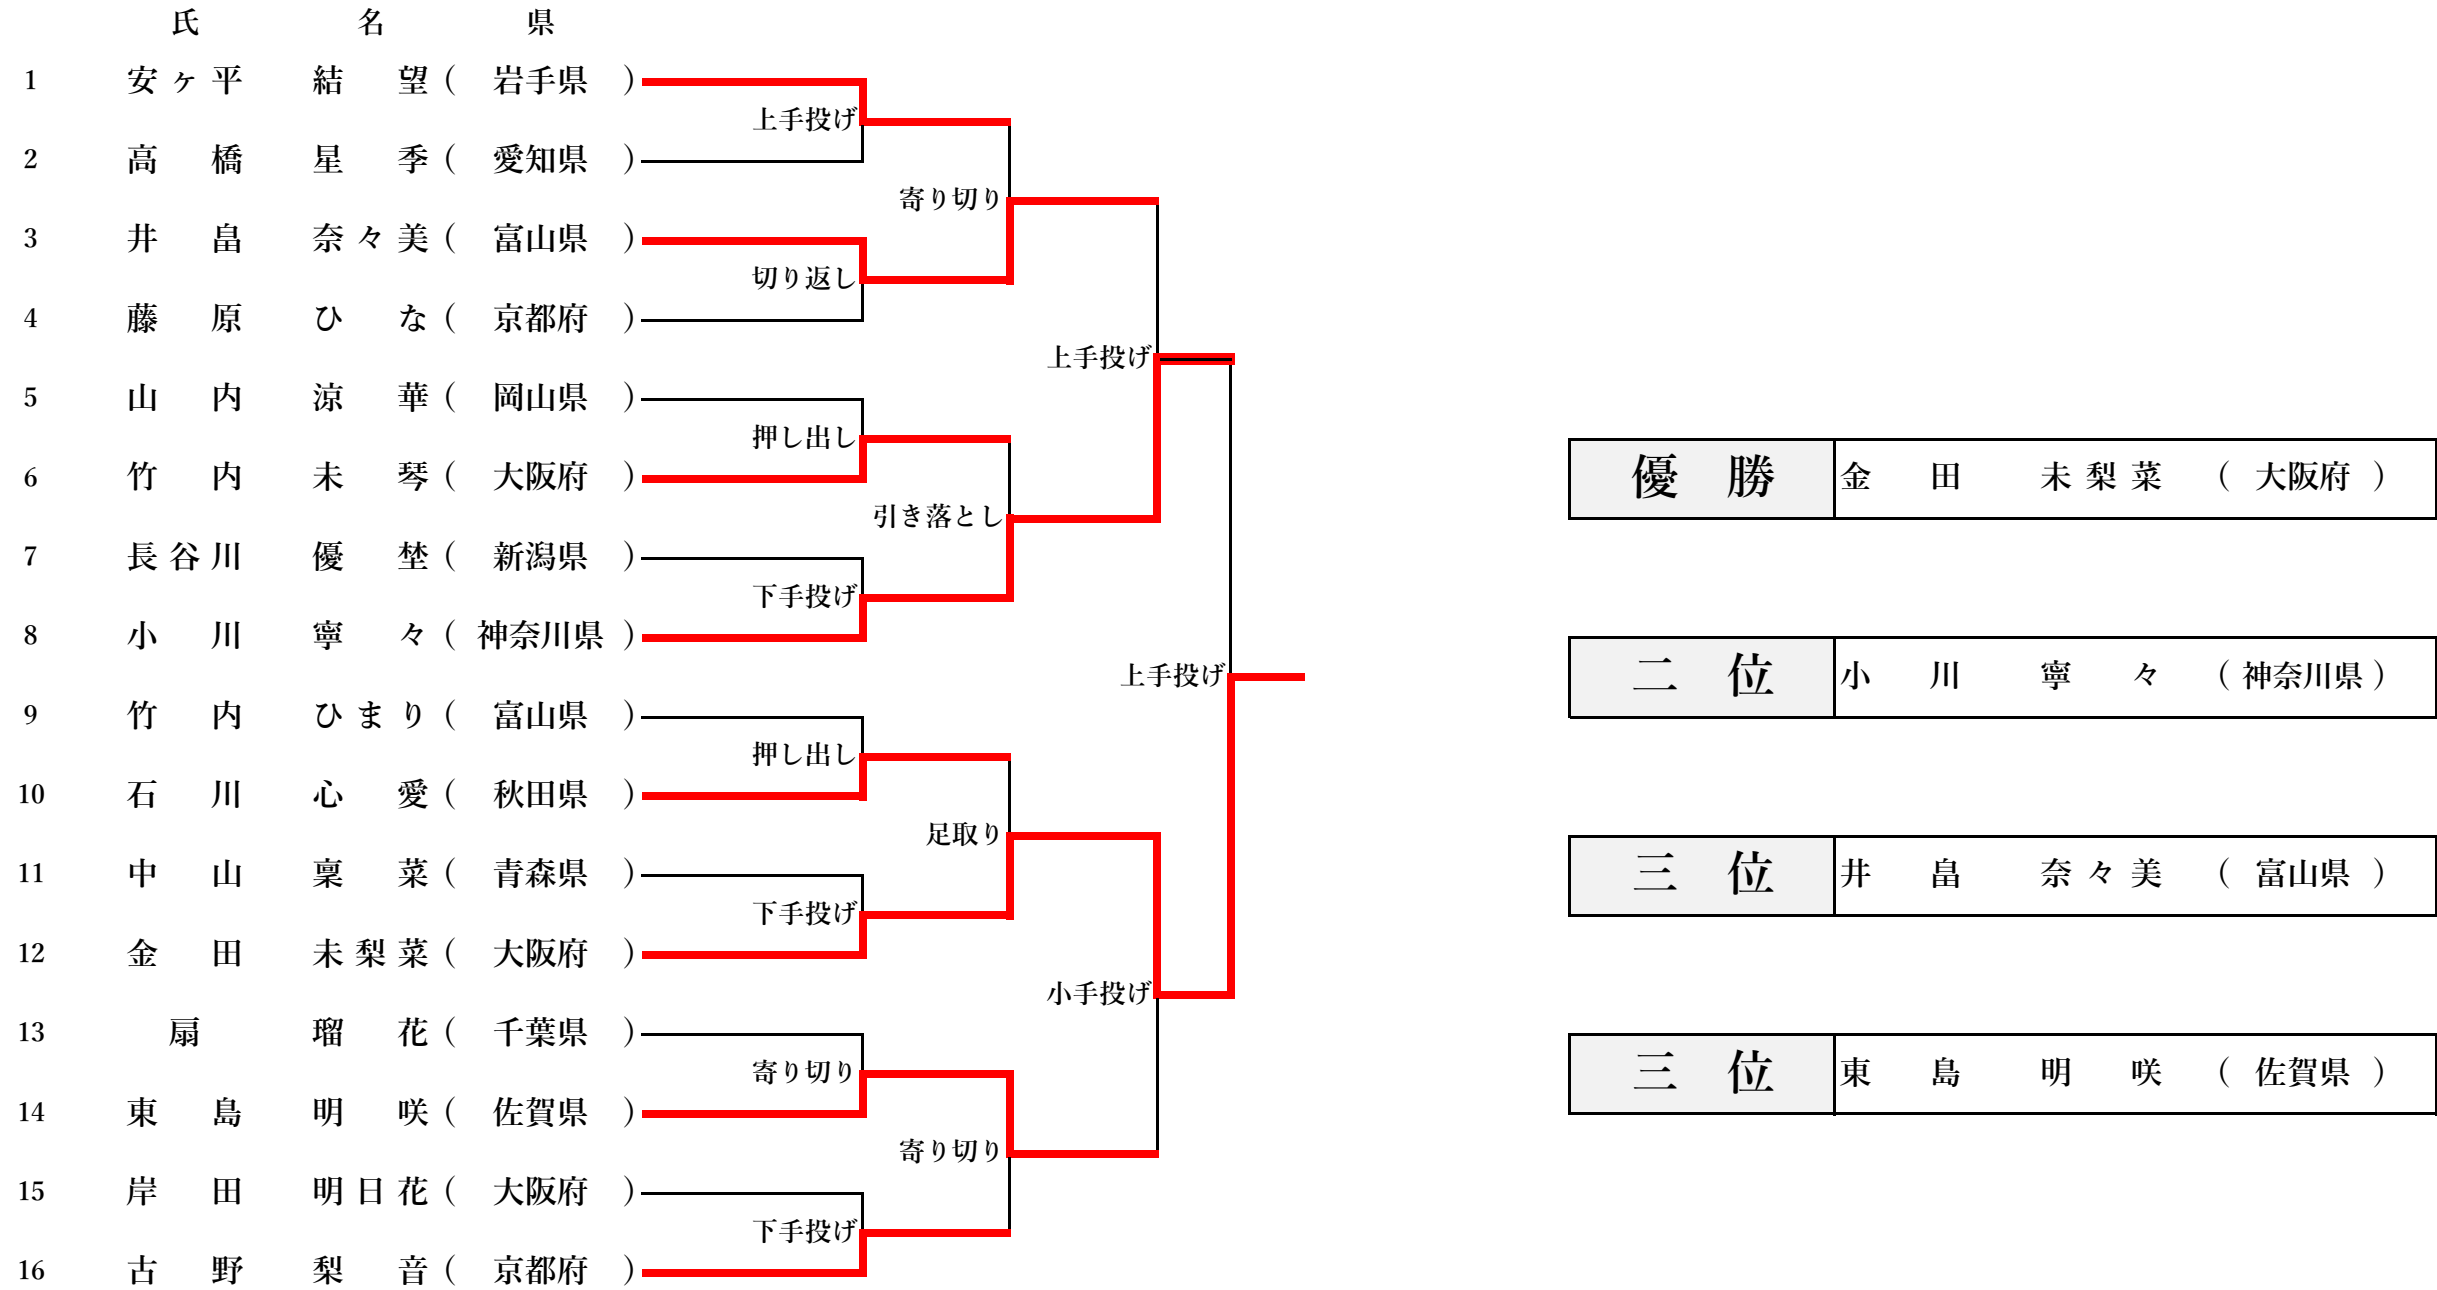

第25回全日本小学生女子相撲大会 結果

4年生以下 (35Kg未満級)

第25回全日本小学生女子相撲大会 結果

4年生以下 (35Kg以上級)

**優勝** 新井田 心路 (青森県)

**二位** 鈴木 奏夏乃 (東京府)

**三位** 黒岩 香莉奈 (大分県)

**三位** 川本 萌香 (鹿児島県)

第25回全日本小学生女子相撲大会 結果

5年生 (45Kg未満級)

**優勝** 木原 福 (大阪府)

**二位** 佐藤 実莉 (岩手県)

**三位** 幸地 双葉 (沖縄県)

**三位** 木川 夢唯 (熊本県)

第25回全日本小学生女子相撲大会 結果

5年生 (45Kg以上級)

第25回全日本小学生女子相撲大会 結果

6年生 (50Kg未満級)

**優勝** 宇佐見 里 和 (静岡県)

**二位** 森本 愛 姫 (愛媛県)

**三位** 松田 榎 玲 (秋田県)

**三位** 鈴木 希 (東京都)

第25回全日本小学生女子相撲大会 結果

6年生 (50Kg以上60Kg未満級)

5回戦			
森田 ●	押し出し	○	楠田
奥野 ●	押し出し	○	石井

2回戦			
石井 ●	寄り切り	○	今井
森田 ●	寄り切り	○	奥野

4回戦			
奥野 ●	突き倒し	○	楠田
森田 ●	寄り切り	○	今井

優勝 楠田 空楽 (大阪府)

二位 今井 歩夢 (茨城県)

三位 石井 もも (東京都)