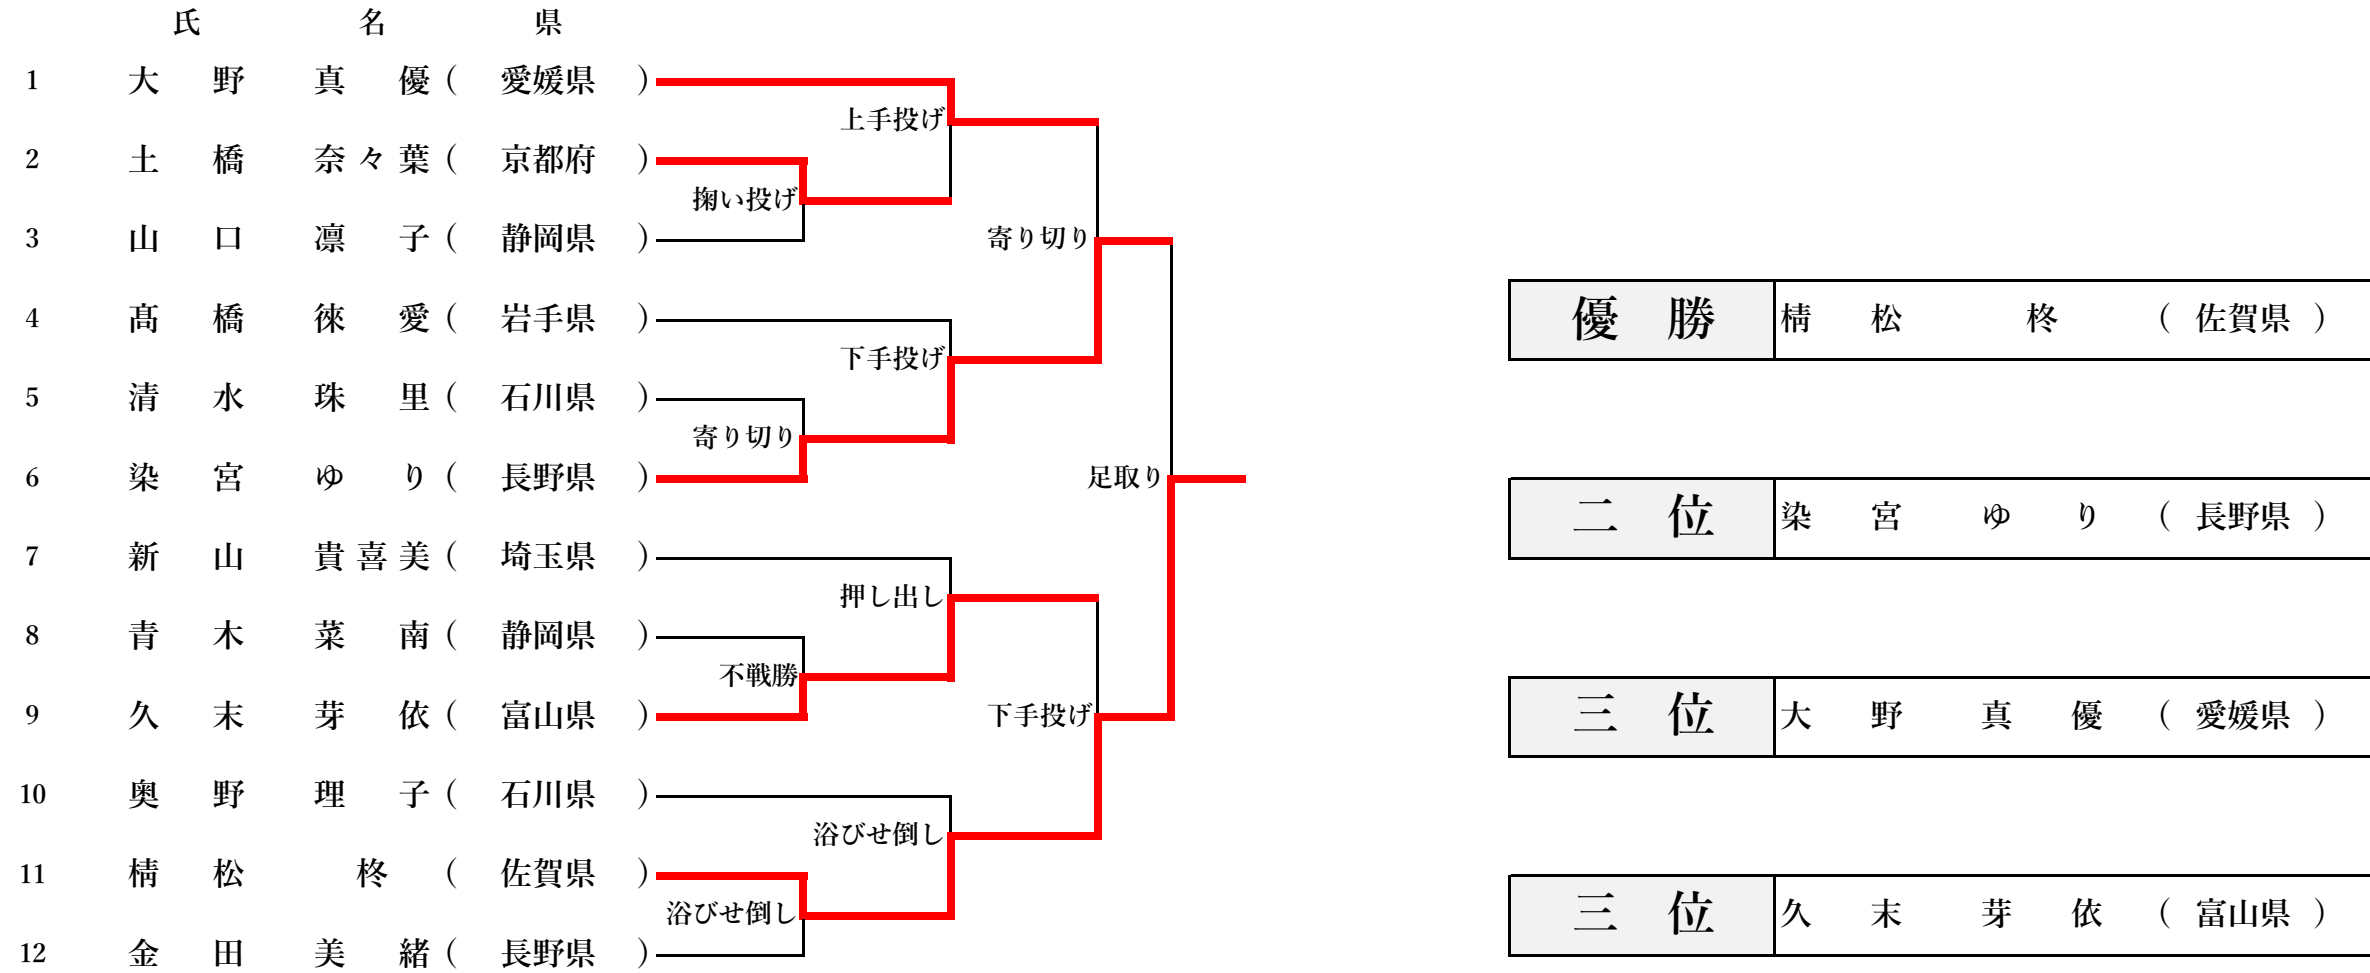

第25回全日本小学生女子相撲大会 結果

6年生 (50Kg未満級)

**優勝** 宇佐見 里 和 (静岡県)

**二位** 森本 愛 姫 (愛媛県)

**三位** 松田 榎 玲 (秋田県)

**三位** 鈴木 希 (東京都)

第25回全日本小学生女子相撲大会 結果

6年生 (50Kg以上60Kg未満級)