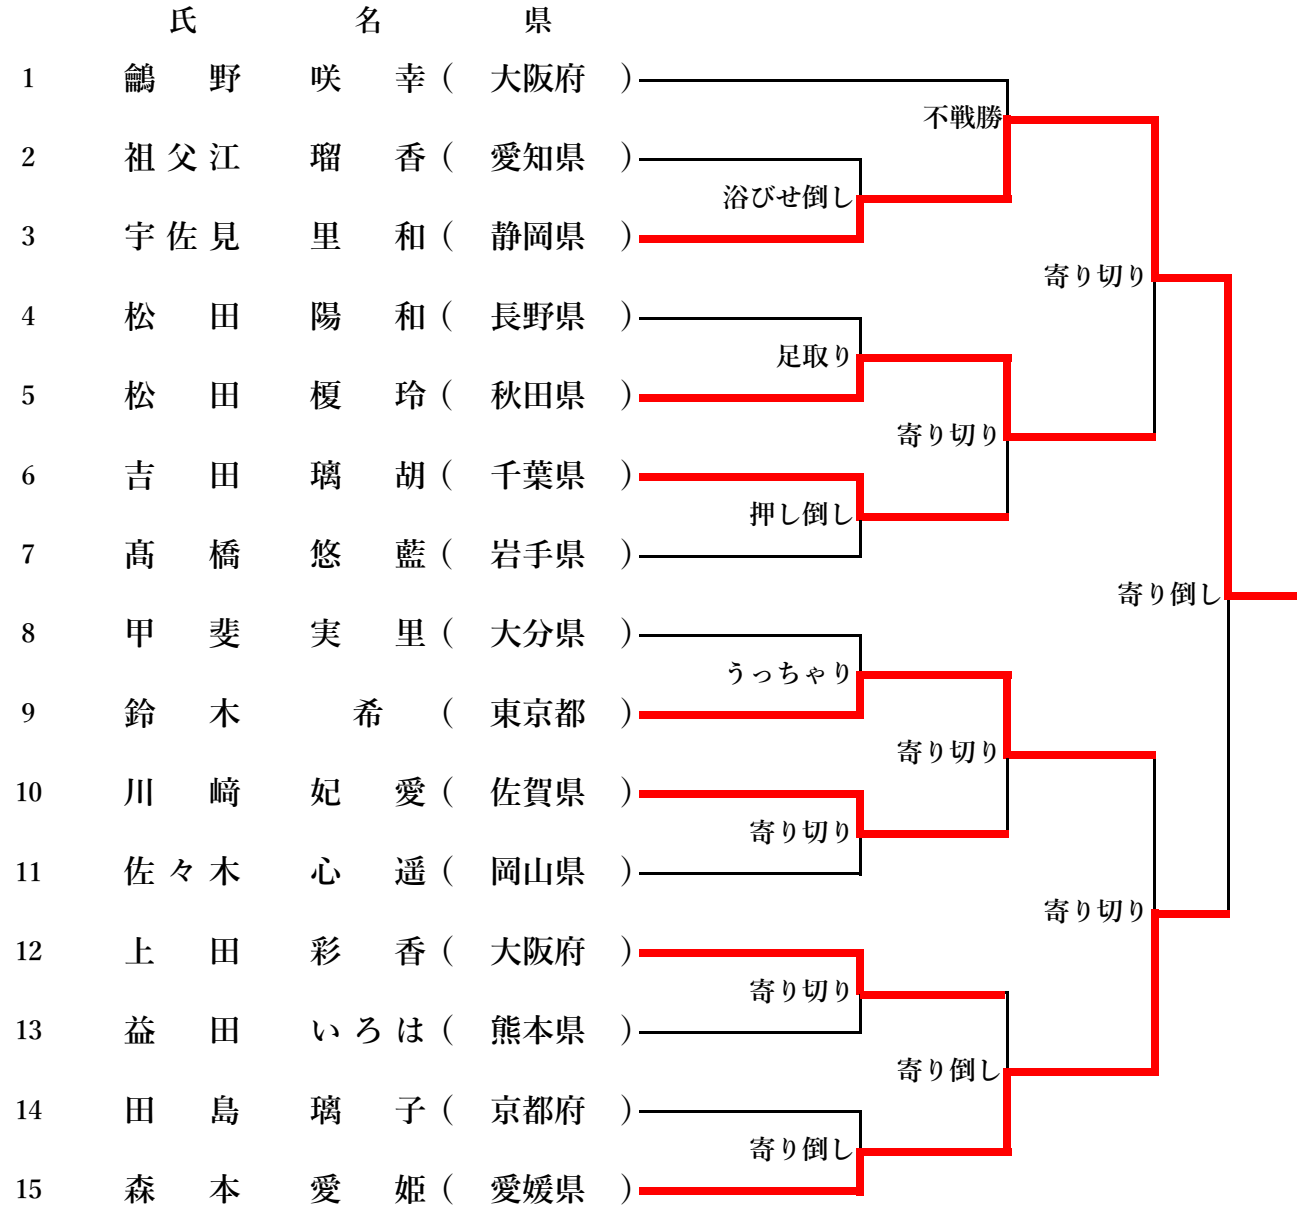

第25回全日本小学生女子相撲大会 結果

4年生以下 (35Kg未満級)

第25回全日本小学生女子相撲大会 結果

4年生以下 (35Kg以上級)

**優勝** 新井田 心路 (青森県)

**二位** 鈴木 奏夏乃 (東京府)

**三位** 黒岩 香莉奈 (大分県)

**三位** 川本 萌香 (鹿児島県)

第25回全日本小学生女子相撲大会 結果

5年生 (45Kg未満級)

**優勝** 木原 福 (大阪府)

**二位** 佐藤 実莉 (岩手県)

**三位** 幸地 双葉 (沖縄県)

**三位** 木川 夢唯 (熊本県)

第25回全日本小学生女子相撲大会 結果

5年生 (45Kg以上級)

第25回全日本小学生女子相撲大会 結果

6年生 (50Kg未満級)

**優勝** 宇佐見 里 和 (静岡県)

**二位** 森本 愛 姫 (愛媛県)

**三位** 松田 榎 玲 (秋田県)

**三位** 鈴木 希 (東京都)

第25回全日本小学生女子相撲大会 結果

6年生 (50Kg以上60Kg未満級)

5回戦			
森田 ●	押し出し	○	楠田
奥野 ●	押し出し	○	石井

2回戦			
石井 ●	寄り切り	○	今井
森田 ●	寄り切り	○	奥野

4回戦			
奥野 ●	突き倒し	○	楠田
森田 ●	寄り切り	○	今井

優勝 楠田 空楽 (大阪府)

二位 今井 歩夢 (茨城県)

三位 石井 もも (東京都)